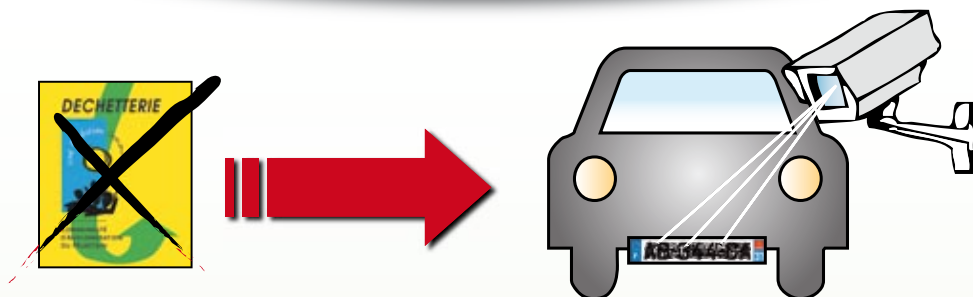

# NOUVELLES MODALITÉS D'ACCÈS AUX DÉCHETTERIES de Labarthe-sur-Lèze et Muret

**L'autorisation d'accès se fera par reconnaissance des véhicules après lecture des plaques d'immatriculation.**

**Ce nouveau système remplacera le principe d'accès par vignette.**

Pour des raisons de sécurité et de rapidité, la Communauté d'Agglomération du Muretain (CAM) va installer une barrière automatique à l'entrée des déchetteries de Muret et Labarthe-sur-Lèze.

**Avant fin 2010**