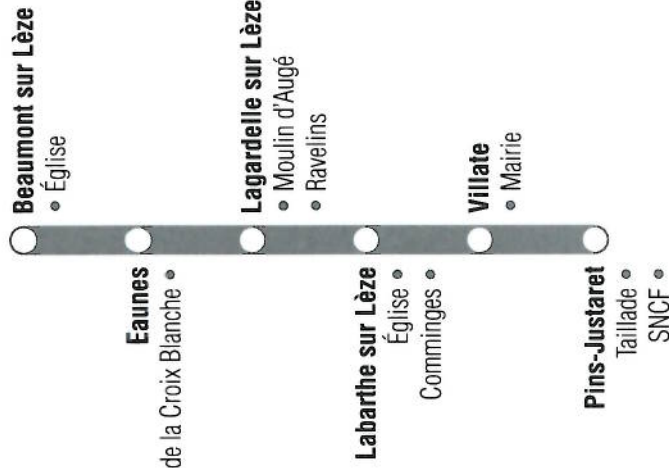

↓ ↓

	Train		
<b>PINS-JUSTARET</b>	Gare SNCF	07:29	08:29
<b>TOULOUSE MATABIAU</b>	Gare SNCF	07:46	08:47

## Principaux arrêts desservis au départ de PINS-JUSTARET

Lundi au Vendredi

	Train		
<b>TOULOUSE MATABIAU</b>	Gare SNCF	17:20	18:20
<b>PINS-JUSTARET</b>	Gare SNCF	17:37	18:36

↓ ↓

	N° de service	5891	5893
		(1)	(1)
<b>PINS-JUSTARET</b>	SNCF	17:40	18:40
	Taillade	17:45	18:45
<b>VILLATE</b>	Mairie	17:48	18:48
<b>LABARTHE/LÈZE</b>	Comminges	17:51	18:51
	Église	17:52	18:52
<b>LAGARDELLE/LÈZE</b>	Ravelins	17:59	18:59
	Moulin d'Augé	18:03	19:03
<b>EAUNES</b>	Place de la Croix Blanche	18:05	19:05
<b>BEAUMONT/LÈZE</b>	Église	18:15	19:15

Tous ces services sont réalisés par la société GRAND SUD NAVETTES

(1) Le délai d'attente de la navette en cas de retard du train est fixé à 10 mn maximum par rapport à son horaire habituel

Pour les horaires de passage des autocars, il est conseillé de se présenter à l'arrêt quelques minutes avant l'heure indiquée.  
Cette navette ne fonctionne pas les jours fériés

# Navette 589

Beaumont - Lagardelle sur Lèze - Pins-Justaret  
Principaux arrêts desservis