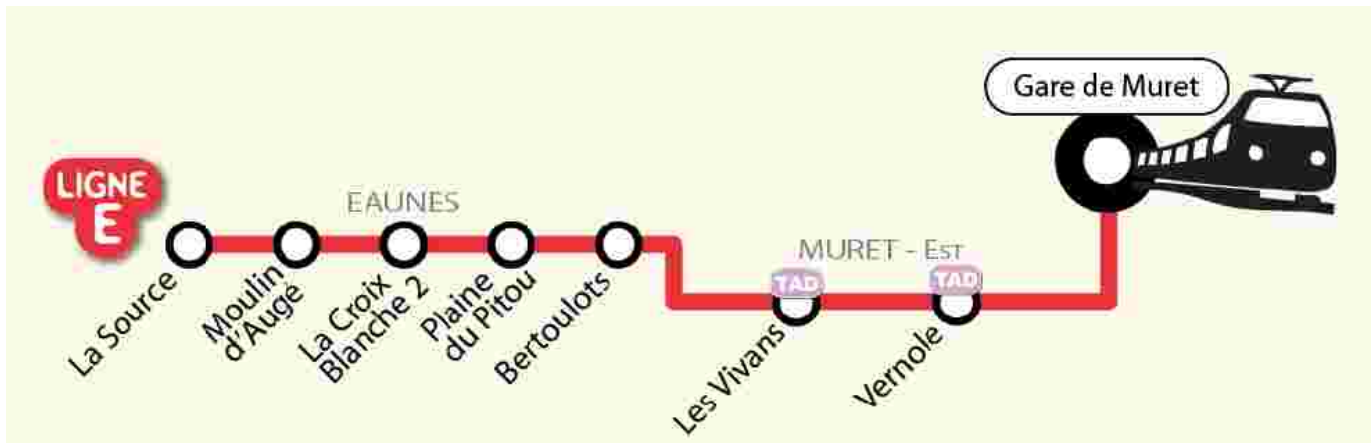

Sur Eaunes

La Source	05:58	07:35	12:52
Moulin d'Augé	06:00	07:37	12:54
La Croix Blanche 2	06:01	07:38	12:55
Plaine du Pitou	06:03	07:40	12:57
Bertoulots	06:04	07:41	12:58
Les Vivans	06:05	07:42	12:59
Vernole	06:06	07:43	13:00
GARE DE MURET	06:17	07:54	13:11
<i>Train au départ de MURET</i>	06:27	08:04	13:21
<i>Arrivée à TOULOUSE</i>	06:46	08:22	13:42
<i>Train au départ de TOULOUSE</i>	07:30	16:40	17:40
<i>Arrivée à MURET</i>	07:48	17:00	17:59
GARE DE MURET	07:56	17:05	18:04
Vernole	08:07	17:16	18:15
Les Vivans	08:08	17:17	18:16
Bertoulots	08:09	17:18	18:17
Plaine du Pitou	08:10	17:19	18:18
La Croix Blanche 2	08:12	17:21	18:20
Moulin d'Augé	08:13	17:22	18:21
La Source	08:15	17:24	18:23