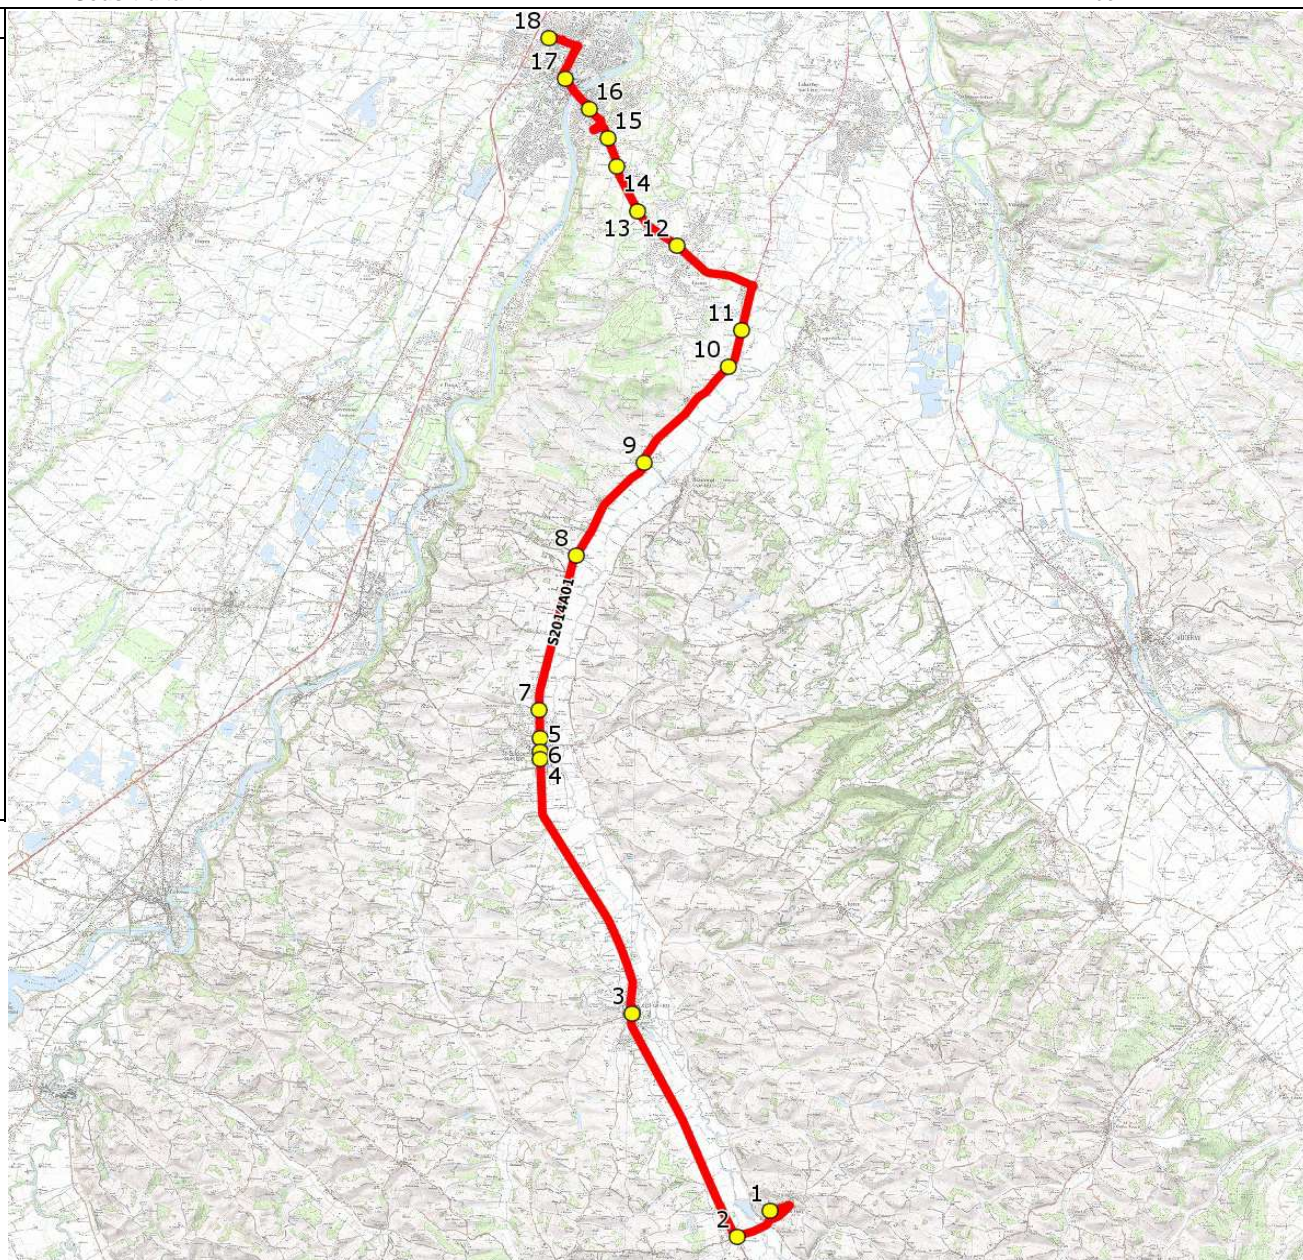

Mise à jour : 02/05/2016

Ligne : MASSABRAC-LP DE MURET

Ligne N° : S2014 / 84C01

Marché (année de notification-durée) :

Transporteur : REGIE DEPARTEMENTALE DES TRANSPORTS

Km en charge : 34 Km

Nombre de places assises :

Sous-traitant :

Année :

ITINERAIRE INDICATIF (ALLER)	LMMJV--
SAINT-YBARS	
1. Ecole	07:05
MASSABRAC	
2. RD626/Embranchem/PCD La Tuilerie	07:08
LEZAT-SUR-LEZE	
3. Halle	07:13
SAINT-SULPICE-SUR-LEZE	
4. ABCDn1299 Le Château	07:18
5. ABCDn1413 Victor Hugo	07:19
6. ABCDn1491 Gambetta	07:19
MONTAUT	
7. RD4/Ch Burs/Station/PCD Sabatouse	07:20
BEAUMONT-SUR-LEZE	
8. ABCDn0922 Rouget	07:24
9. ABCDn0195 Vignoles	07:25
10. ABCDn0920 Aujoulets	07:29
EAUNES	
11. RD4/Flambants/PCD La Source	07:30
12. Rte Muret/PCD Plaine du Pitou	07:36
MURET	
13. ABCD 0898 La Petite Maymie	07:38
14. ABCDn0897 Les Vivans	07:40
15. ABCDn0766 Vernole	07:42
16. ABCDn0706 Lycée P.Aragon	07:44
17. Poteaux Niel	07:49
18. Lycée/LP Charles de Gaulle	07:55