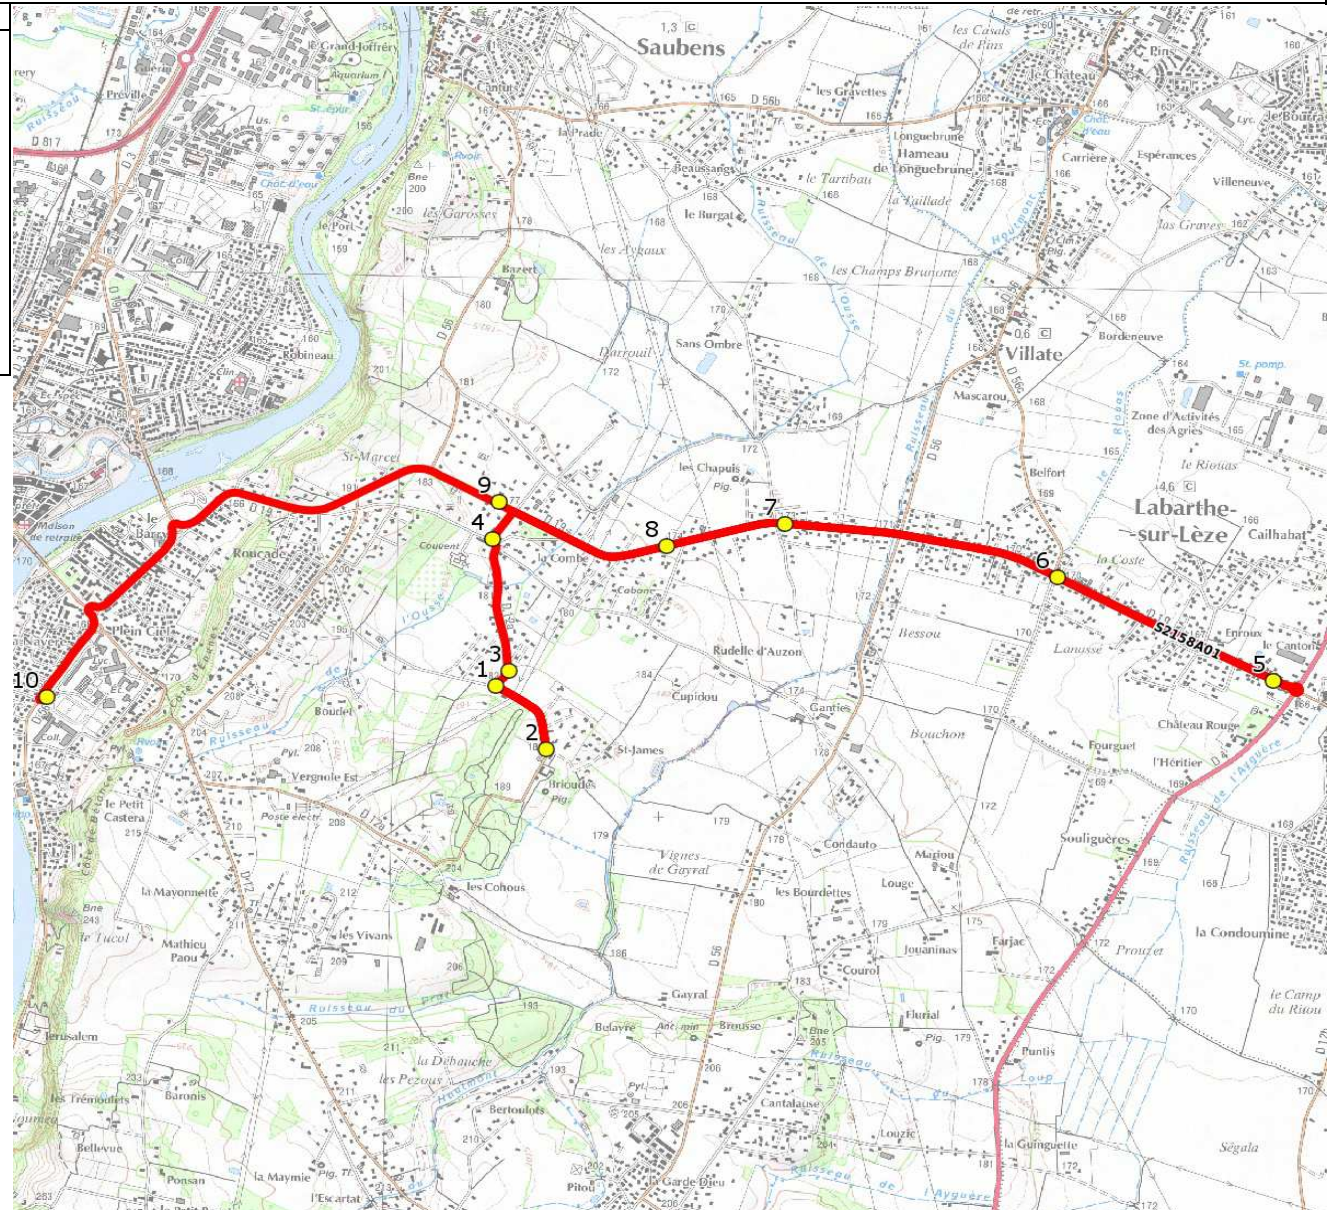

Mise à jour : 01/08/2019	Ligne : MURET-COLLEGE BETANCE MURET	Ligne N° : S2158
Marché (année de notification-durée) : 2019-6	Transporteur : ALCIS TRANSPORTS	Km en charge : 12 Km
Nombre de places assises : 31 pl	Sous-traitant :	Année : 2019

ITINERAIRE INDICATIF (ALLER)	LMMJV--
MURET	
1. Ch Brioudes/Ch Roquade	07:53
2. ABCDn1158 Brioudes	07:55
3. Ch Brioudes n°235	07:57
4. Ch Brioudes/Ch Lacombe	07:59
LABARTHE-SUR-LEZE	
5. Av Comminges/PCD Comminges	08:05
6. ABCDn1171-PCD Lanasse	08:07
MURET	
7. ABCDn0767 Chapuis	08:09
8. ABCD 0850 Cupidou	08:10
9. Aribus _Lespinasse	08:11
10. Collège Bétance	08:20

ITINERAIRE INDICATIF (RETOUR)	LM-JV--	Merc
MURET		
1. Collège Bétance	17:10	13:30
2. Ch Brioules/Ch Roquade	17:20	13:40
3. ABCDn1158 Brioules	17:22	13:42
4. Ch Brioules n°235	17:24	13:44
5. Ch Brioules/Ch Lacombe	17:26	13:46
6. Av Tissandié/ArTT Lespinasse	17:27	13:47
7. ABCD 0850 Cupidou	17:29	13:49
8. ABCDn0767 Chapuis	17:30	13:50
LABARTHE-SUR-LEZE		
9. ABCDn1171-PCD Lanasse	17:32	13:52
10. Av Comminges/PCD Comminges	17:34	13:54