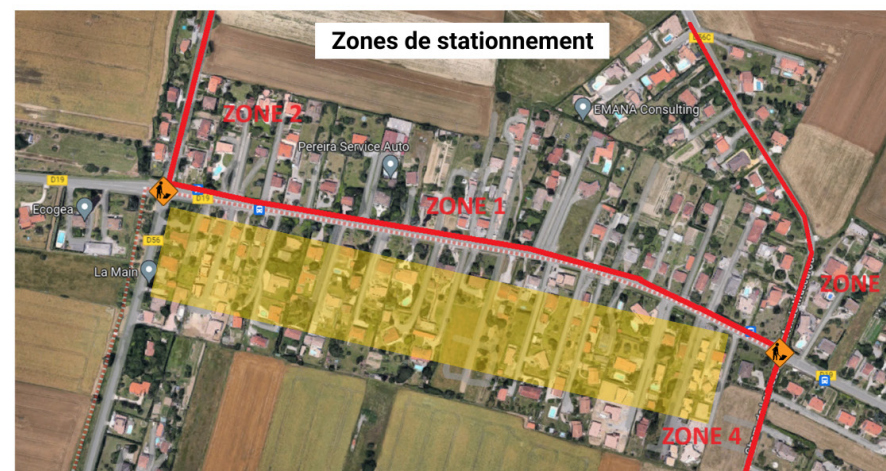

Habitations concernées Zone de stationnement Zone de travaux

Pour toute question, vous pouvez contacter les **Services Techniques** : services.techniques@mairieaunes.fr ou 05.61.56.52.73.

Nous vous remercions pour votre compréhension

Cf. plan de stationnement au dos