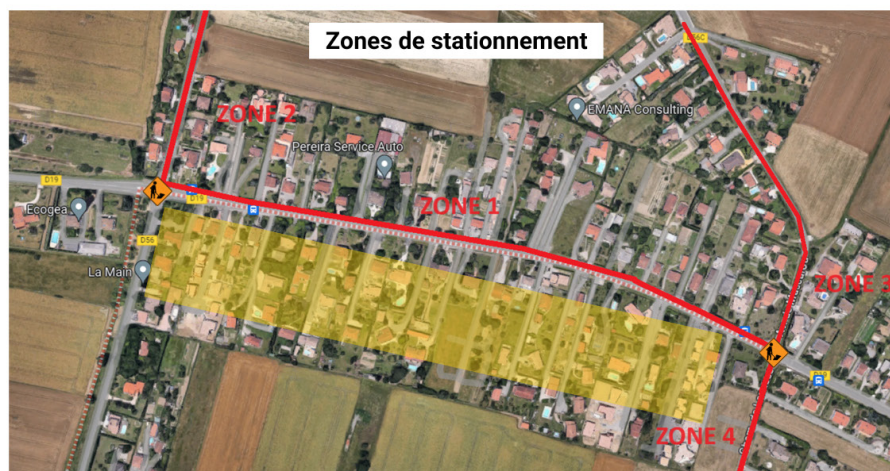

INFOS TRAVAUX

Travaux de voirie Route de Labarthe

En raison des travaux de voirie Route de Labarthe, l'accès des véhicules aux propriétés sera impossible du **mardi 8 novembre à 7h00** au **mercredi 9 novembre 17h00***.

**En cas d'intempéries, les travaux seront repoussés au jour suivant.*

Le stationnement sera possible selon les schémas suivant :

 Habitations concernées  Zone de stationnement  Zone de travaux

Pour toute question, vous pouvez contacter les **Services Techniques** : services.techniques@mairieaunes.fr ou 05.61.56.52.73.

Nous vous remercions pour votre compréhension

Cf. plan de stationnement au dos

INFOS TRAVAUX

Travaux de voirie Route de Labarthe

En raison des travaux de voirie Route de Labarthe, l'accès des véhicules aux propriétés sera impossible du **mardi 8 novembre à 7h00** au **mercredi 9 novembre 17h00***.