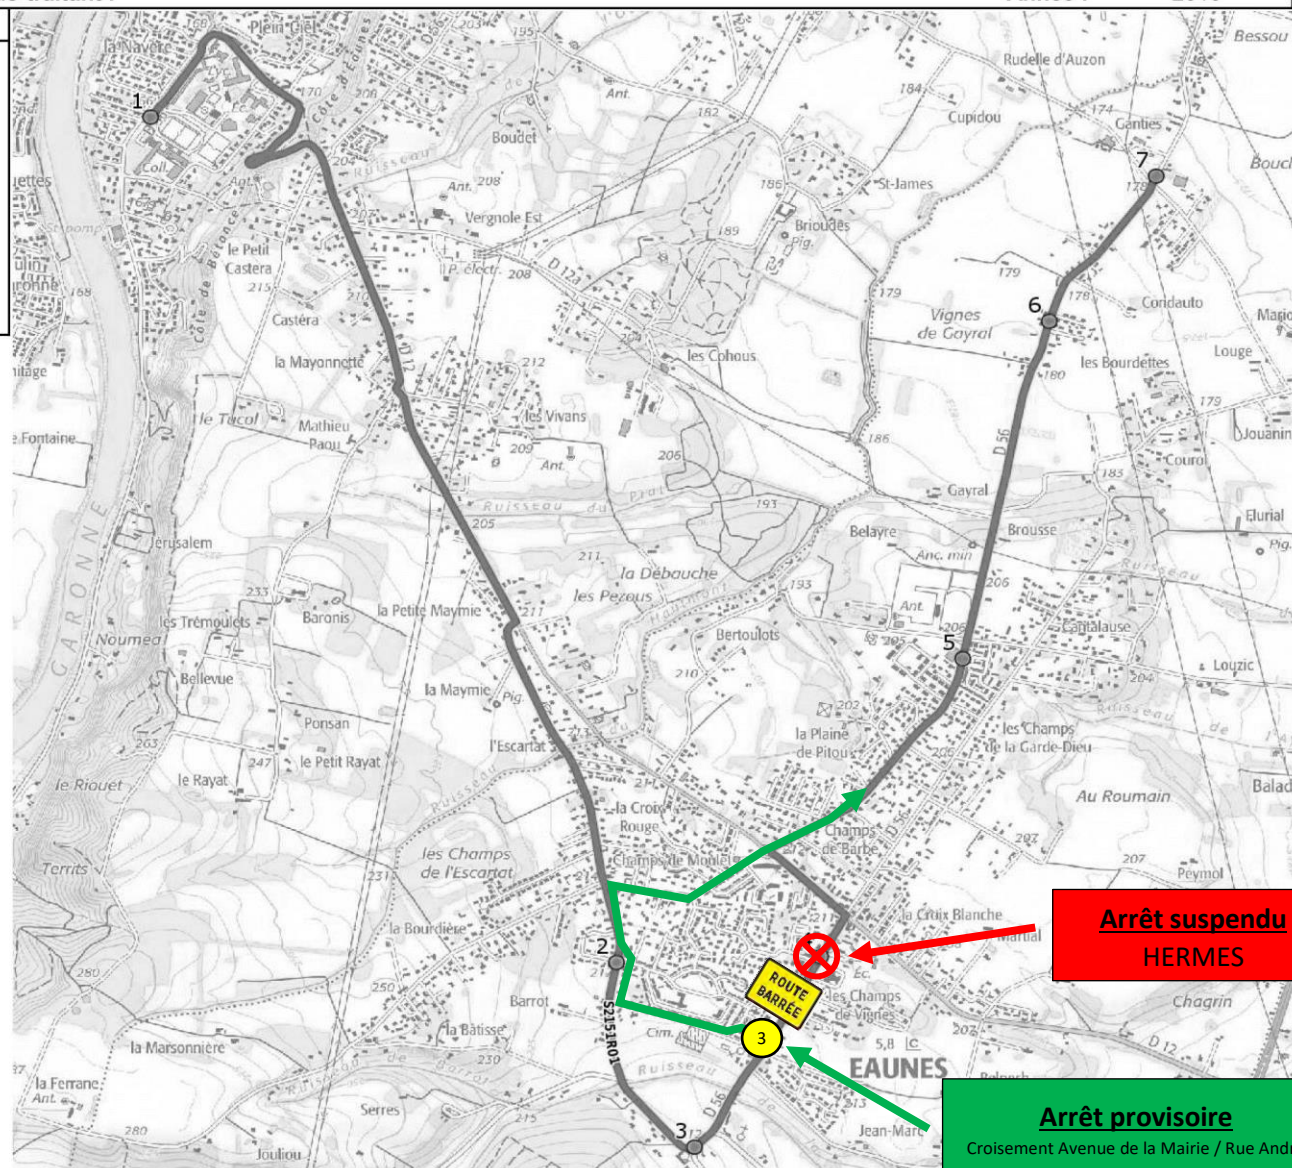

Nombre de places assises : 63 pl

Sous-traitant :

Année : 2010

ITINERAIRE INDICATIF (ALLER)	LMMJV--
EAUNES	
1. Ch Beaumont/Imp Van Gogh	07:51
2. Av Mairie/Ch Beaumont/Capelete/AB	07:53
3. ABCDn1556 Hermès Croisement Avenue de la Mairie / Rue André	07:55
4. ABCDn1596 Ariane	08:01
5. ABCDn0437 Ganties	08:03
6. Rte Villate n°3080	08:05
MURET	
7. Collège Bétance	08:15

Mise à jour : 14/11/2023

Ligne : EAUNES-COLLEGE BETANCE MURET

Ligne N° : S2151

Marché (année de notification-durée) : 2018-7

Transporteur : VNI-TRANSEUROCARS

Km en charge : 10 Km

Nombre de places assises : 63 pl

Sous-traitant :

Année : 2010

ITINERAIRE INDICATIF (RETOUR)	LM-JV--	Merc
MURET		
1. Collège Bétance	17:10	13:30
EAUNES		
2. Ch Beaumont/Imp Van Gogh	17:18	13:38
3. Av Mairie/Ch Beaumont/Capelete/AB	17:20	13:40
4. ABCDn1556 Hermès Croisement Avenue de la Mairie / Rue André	17:22	13:42
5. ABCDn1596 Ariane	17:28	13:48
6. ABCDn0437 Ganties	17:30	13:50
7. Rte Villate n°3080	17:32	13:52