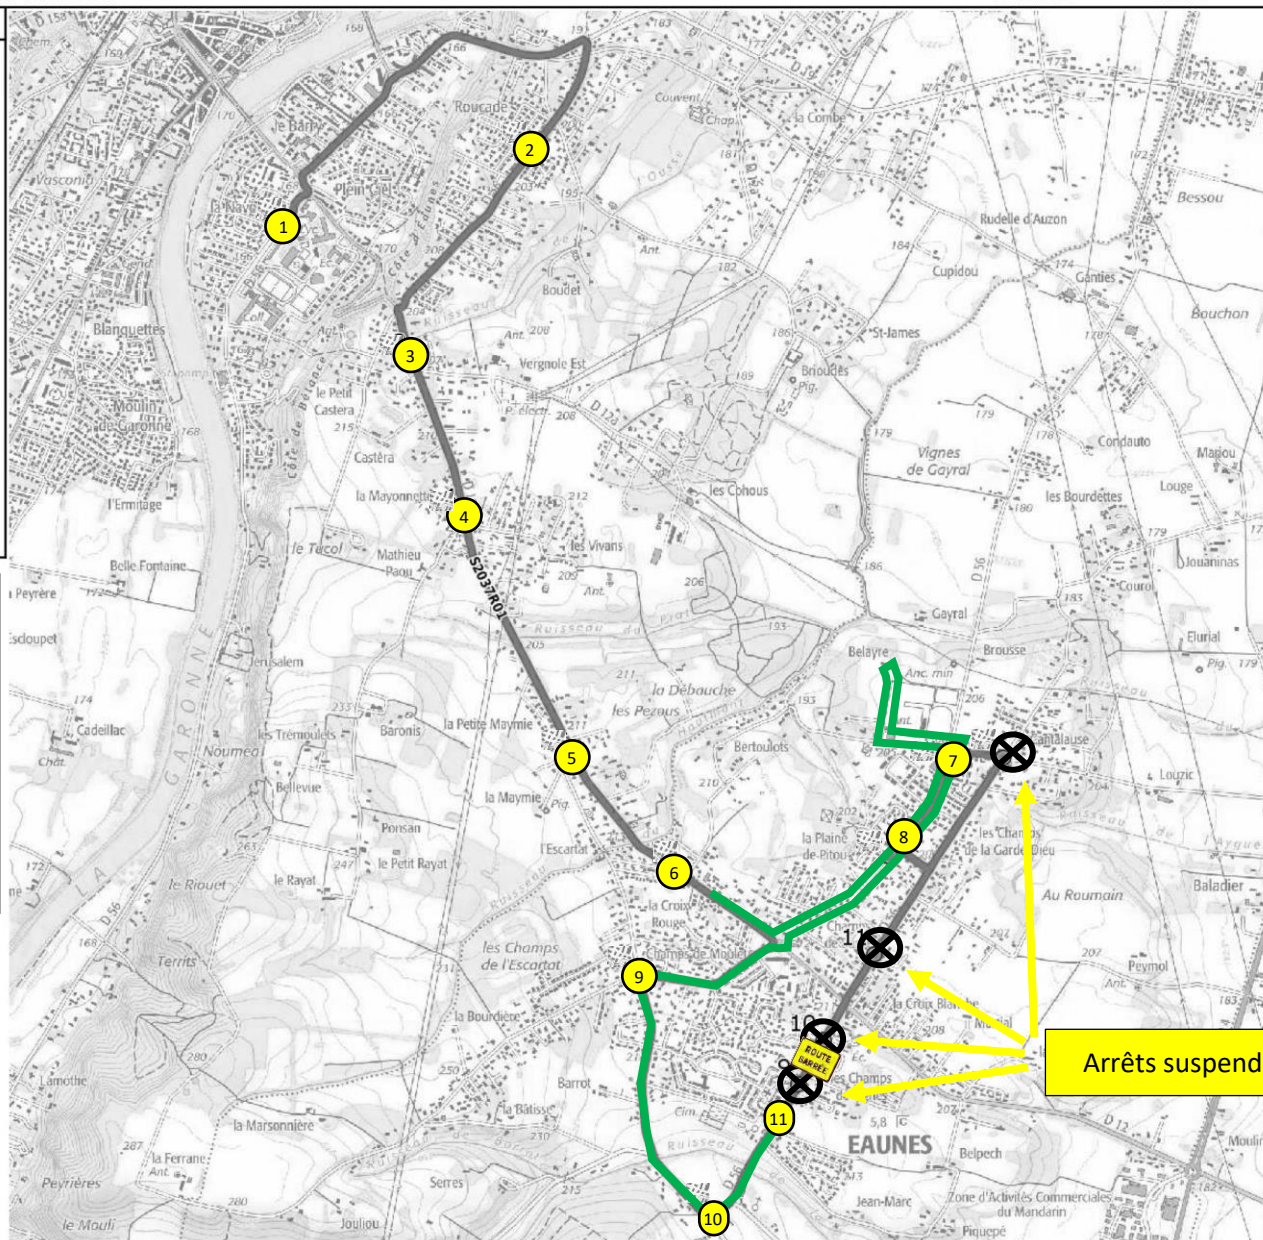

EAUNES	
1. Av Mairie/Ch Beaumont/Capelete/AB	07:20
2. Croisement Avenue de la Mairie / Rue André Malraux	07:21
3. ABCDn1570 Croix Rouge	07:25
4. ABCDn1596 Ariane	07:28
5. ABCDn0471 Plaine du Pitou	07:31
6. ABCDn0478 Bertoulots	07:33
MURET	
7. ABCD 0898 La Petite Maymie	07:34
8. ABCDn0897 Les Vivans	07:35
9. ABCDn0766 Vernole	07:36
10. ABCDn1418 Côte des Bènes	07:38
11. Lycée Pierre d'Aragon	07:50

Mise à jour : 01/08/2023

Ligne : EAUNES-LYCEE MURET

Ligne N° : S2037

Marché (année de notification-durée) : 2023-7 2BC

Transporteur : VERDIE AUTOCARS

Km en charge : 11 Km

Nombre de places assises : 63 pl

Sous-traitant :

Année : 2014

ITINERAIRE INDICATIF (RETOUR)	LM-JV--	Merc
MURET		
1. Lycée Pierre d'Aragon	17:40	13:10
2. ABCDn1418 Côte des Bènes	17:49	13:19
3. ABCDn0766 Vernole	17:50	13:20
4. ABCDn0897 Les Vivans	17:51	13:21
5. ABCD 0898 La Petite Maymie	17:52	13:22
EAUNES		
6. ABCDn0478 Bertoulots	17:53	13:23
7. ABCDn1570 Croix Rouge	17:54	13:24
8. Av Mairie/Ch Beaumont/Capelete/AB	17:55	13:25
9. Av Mairie/Imp Gayrard/AB	17:57	13:27
10. ABCDn1556 Hermès	17:58	13:28
11. ABCD 1019 Chemin de Villate	17:59	13:29
12. ABCDn1596 Ariane	18:01	13:31
13. Ch Tucaut/Ch Cantalause/AB	18:02	13:32
14. ABCDn0471 Plaine du Pitou	18:03	13:33

MURET		
1. Lycée Pierre d'Aragon	17 :40	13 :10
2. ABCDn1418 Côte des Bènes	17 :49	13 :19
3. ABCDn0766 Vernole	17 :50	13 :20
4. ABCDn0897 Les Vivans	17 :51	13 :21
5. ABCD 0898 La Petite Maymie	17 :52	13 :22
EAUNES		
6. ABCDn0478 Bertoulots	17 :53	13 :23
7. ABCDn1596 Ariane	17 :57	13 :27
8. ABCDn0471 Plaine du Pitou	17 :58	13 :28
9. ABCDn1570 Croix Rouge	18 :01	13 :31
10. Av Mairie/Ch Beaumont/Capelete/AB	18 :04	13 :34
11. Croisement Avenue de la Mairie / Rue André Malraux	18 :05	13 :35