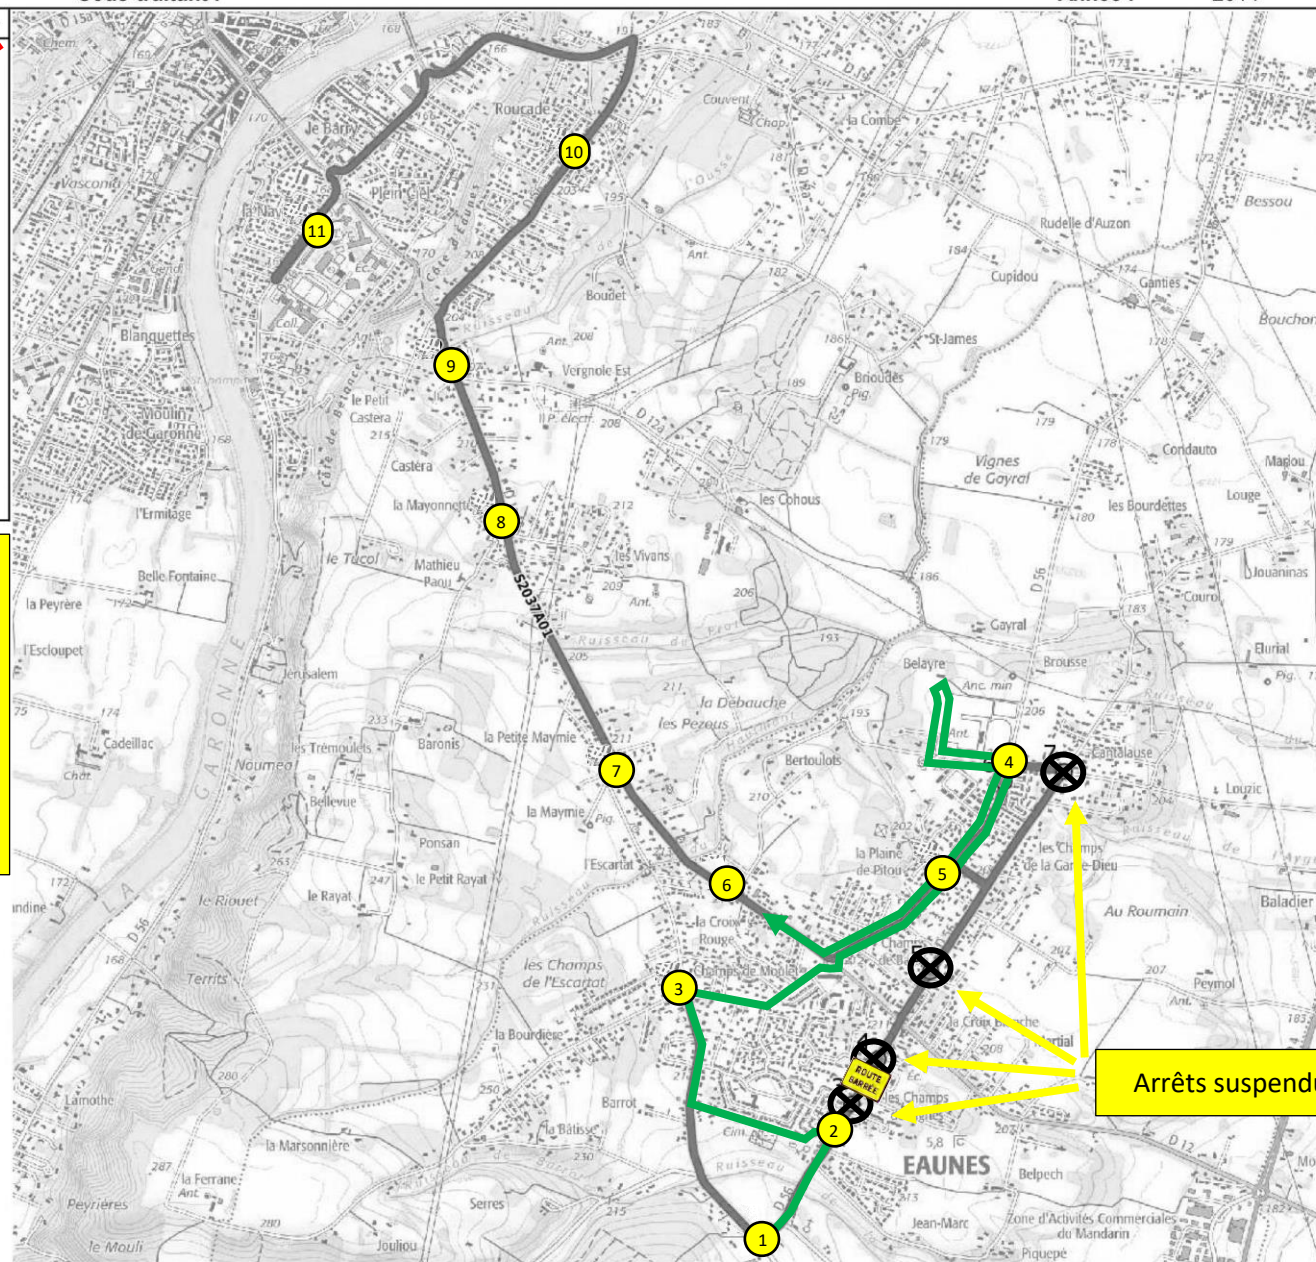

Mise à jour : 01/08/2023

Marché (année de notification-durée) : 2023-7 2BC

Nombre de places assises : 63 pl

Ligne : EAUNES-LYCEE MURET

Transporteur : VERDIE AUTOCARS

Sous-traitant :

Ligne N° : S2037

Km en charge : 11 Km

Année : 2014

ITINERAIRE INDICATIF (ALLER)	LMMJV--
EAUNES	
1. ABCDn1570 Croix Rouge	07:25
2. Av Mairie/Ch Beaumont/Capelete/AB	07:26
3. Av Mairie/Imp Gayrard/AB	07:28
4. ABCDn1556 Hermès	07:29
5. ABCD 1019 Chemin de Villate	07:31
6. ABCDn1596 Ariane	07:33
7. Ch Tucaut/Ch Cantalause/AB	07:34
8. ABCDn0471 Plaine du Pitou	07:36
9. ABCDn0478 Bertoulots	07:38
MURET	
10. ABCD 0898 La Petite Maymie	07:39
11. ABCDn0897 Les Vivans	07:40
12. ABCDn0766 Vernole	07:41
13. ABCDn1418 Côte des Bènes	07:43
14. Lycée Pierre d'Aragon	07:50

EAUNES	
1. Av Mairie/Ch Beaumont/Capelete/AB	07:20
2. Croisement Avenue de la Mairie / Rue André Malraux	07:21
3. ABCDn1570 Croix Rouge	07:25
4. ABCDn1596 Ariane	07:28
5. ABCDn0471 Plaine du Pitou	07:31
6. ABCDn0478 Bertoulots	07:33
MURET	
7. ABCD 0898 La Petite Maymie	07:34
8. ABCDn0897 Les Vivans	07:35
9. ABCDn0766 Vernole	07:36
10. ABCDn1418 Côte des Bènes	07:38
11. Lycée Pierre d'Aragon	07:50

Mise à jour : 01/08/2023

Ligne : EAUNES-LYCEE MURET

Ligne N° : S2037

Marché (année de notification-durée) : 2023-7 2BC

Transporteur : VERDIE AUTOCARS

Km en charge : 11 Km

Nombre de places assises : 63 pl

Sous-traitant :