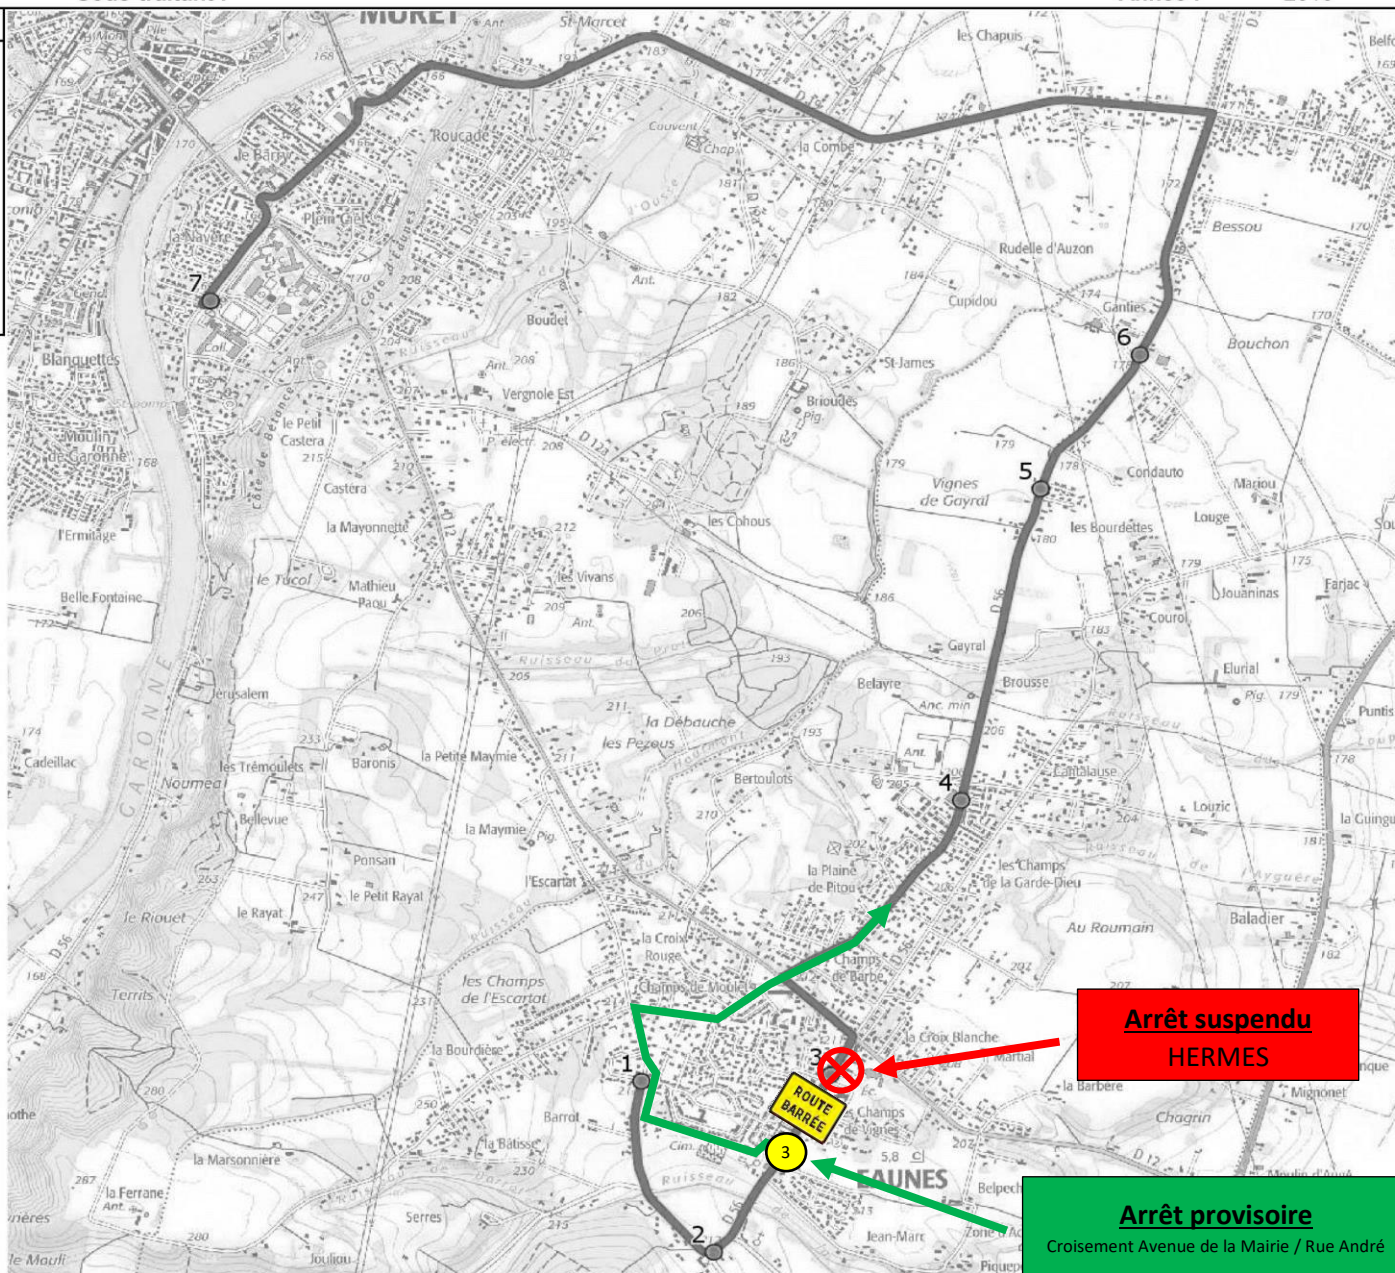

Trajet et horaires non changés

Mise à jour : 14/11/2023

Ligne : EAUNES-COLLEGE BETANCE MURET

Ligne N° : S2151

Marché (année de notification-durée) : 2018-7

Transporteur : VNI-TRANSEUROCARS

Km en charge : 11 Km

Nombre de places assises : 63 pl

Sous-traitant :

Année : 2010

ITINERAIRE INDICATIF (ALLER)	LMMJV--
EAUNES	
1. Ch Beaumont/Imp Van Gogh	07:51
2. Av Mairie/Ch Beaumont/Capelete/AB	07:53
3. ABCDn1556 Hermès Croisement Avenue de la Mairie / Rue André	07:55
4. ABCDn1596 Ariane	08:01
5. ABCDn0437 Ganties	08:03
6. Rte Villate n°3080	08:05
MURET	
7. Collège Bétance	08:15