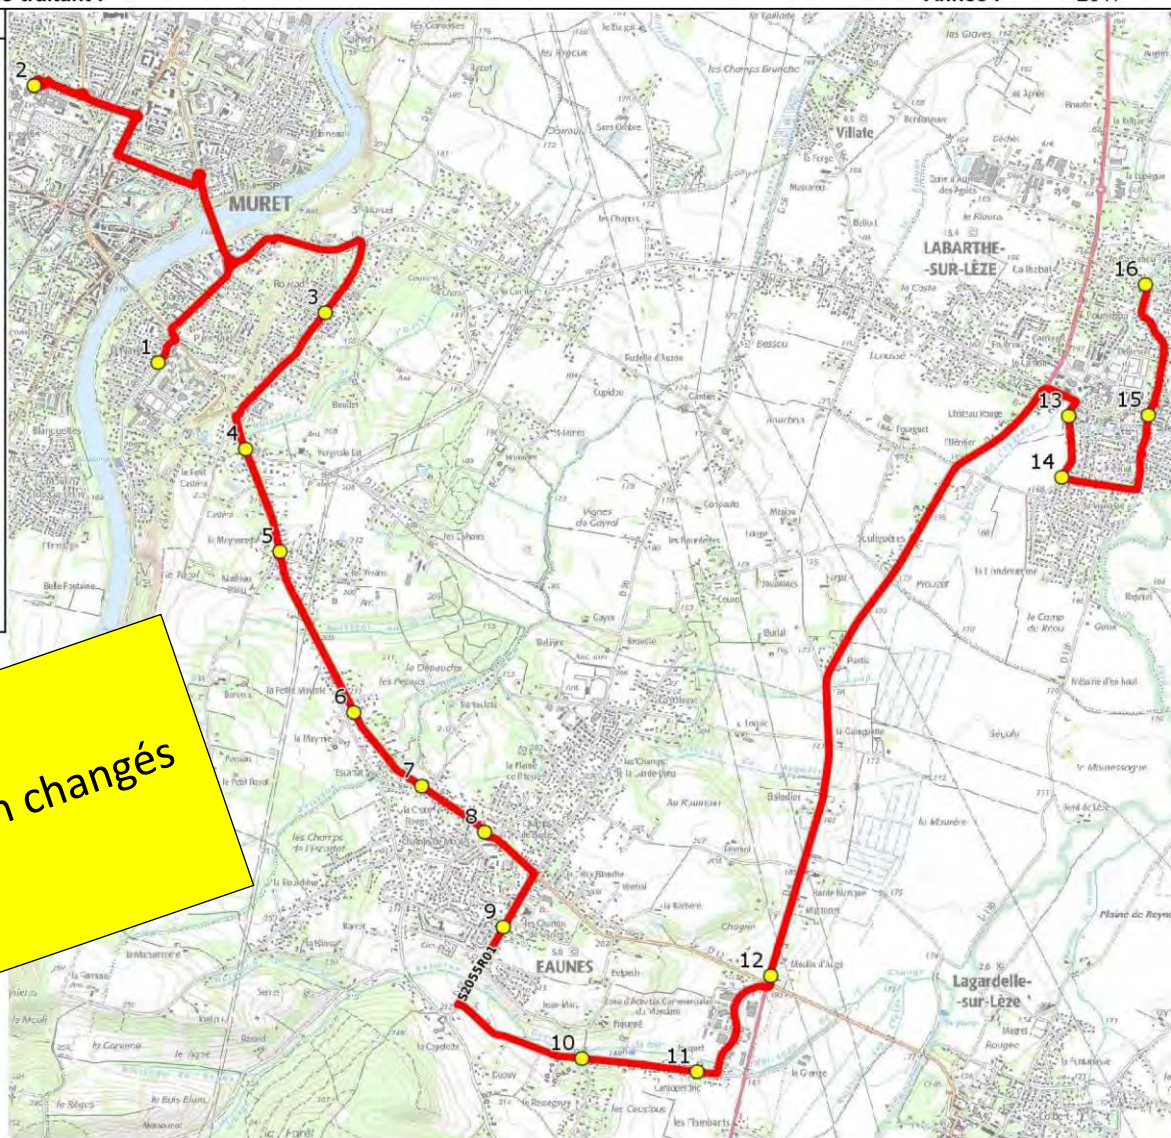

Renvoi/Nota :

1 : Attention cet arrêt s'effectue seulement le MATIN

2 : Le matin, pour la SEGPA Louisa Paulin, prendre la navette S2034

Mise à jour : 15/08/2023

Ligne : LABARTHE/LEZE-LYCEES MURET

Ligne N° : S2055

Marché (année de notification-durée) : 2019-6

Transporteur : ALCIS TRANSPORTS

Km en charge : 21 Km

Nombre de places assises : 59 pl

Sous-traitant :

Année : 2017

ITINERAIRE INDICATIF (RETOUR)	LM-JV--	Merc
MURET		
1. Lycée Pierre d'Aragon	17:40	13:25
2. Lycée/LP Charles de Gaulle	17:50	13:35
3. ABCDn1418 Côte des Bènes	17:57	13:42
4. ABCDn0766 Vernole	17:59	13:44
5. ABCDn0897 Les Vivans	18:00	13:45
6. ABCD 0898 La Petite Maymie	18:01	13:46
EAUNES		
7. ABCDn0478 Bertoulots	18:02	13:47
8. Poteaux Plaine du Pitou	18:03	13:48
9. Av Mairie/Imp Gayard/AB	18:05	13:50
10. Ch Cantoperdric/Ch Graves/AB	18:08	13:53
11. Ch Cantoperdric n°1475	18:09	13:54
LAGARDELLE-SUR-LEZE		
12. Atribus Moulin d'Augé	18:11	13:56
LABARTHE-SUR-LEZE		
13. ABCDn1492 Campanules	18:16	14:01
14. ABCDn0468 Genêts	18:17	14:02
15. Ch Lagardelle/Ar Village	18:18	14:03
16. ABCDn0959 Pradets	18:19	14:04