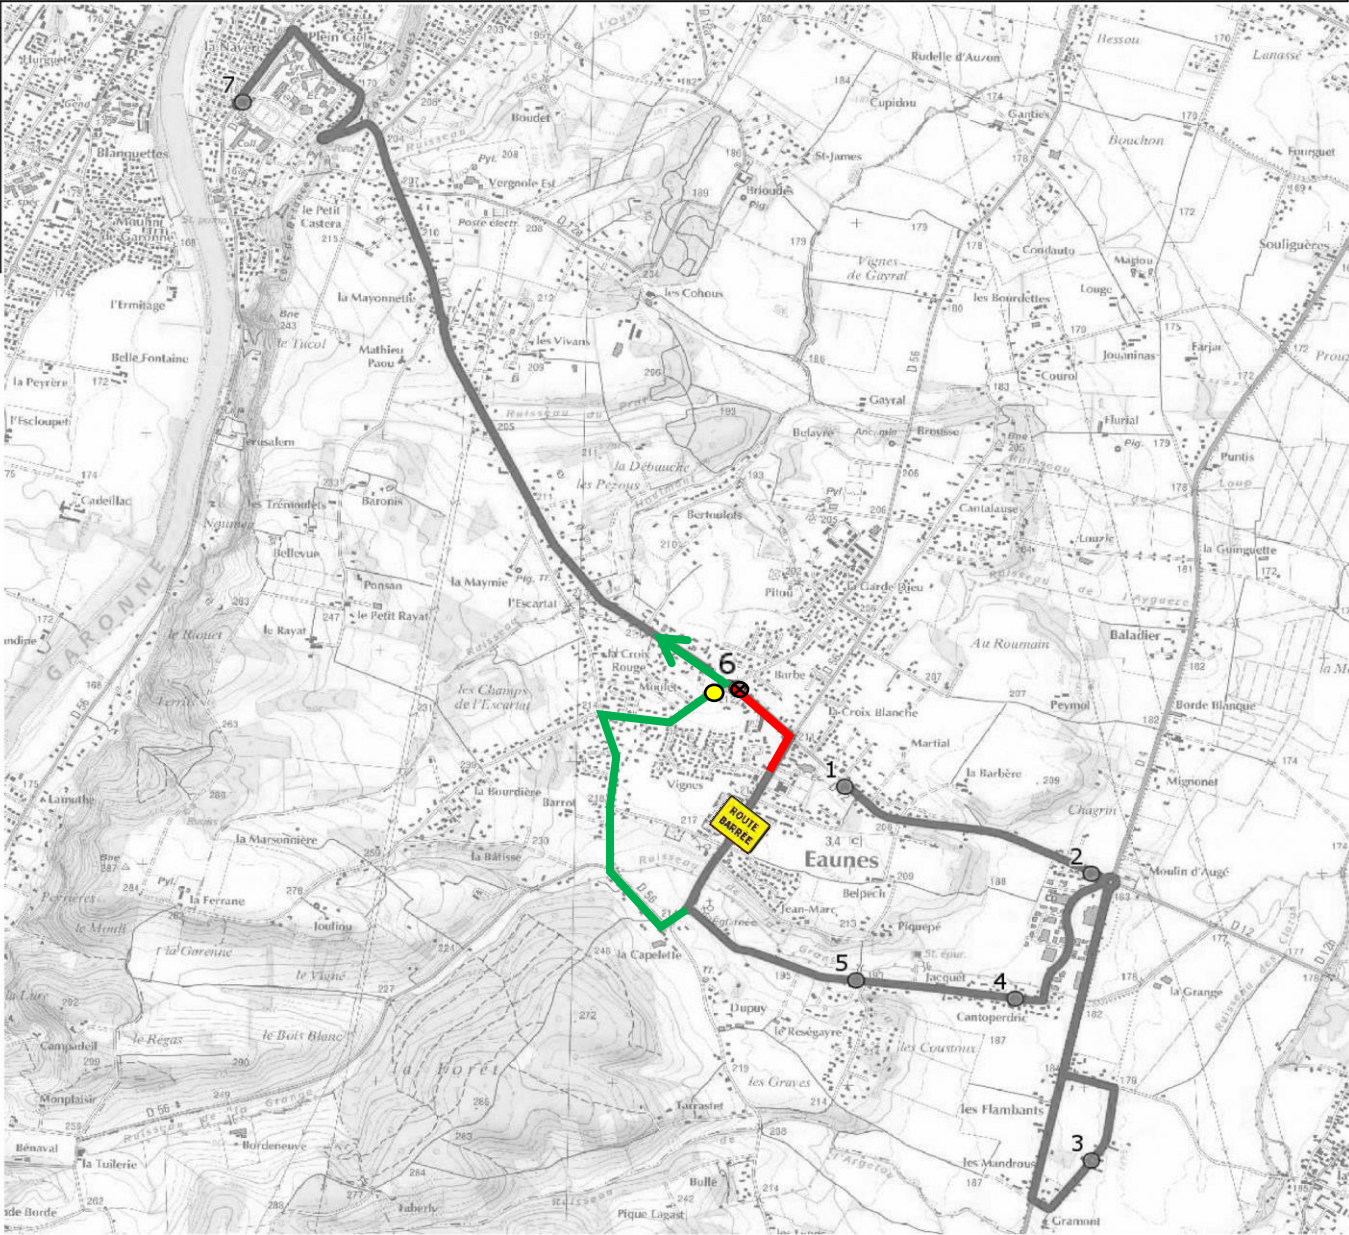

Avenue de la Mairie
Circulation est en sens unique
(sens centre-ville vers l'abbaye)

Mise à jour : 01/08/2021

Ligne : EAUNES-COLLEGE BETANCE DE MURET

Ligne N° : S2160

Marché (année de notification-durée) : 2021-7

Transporteur : GRPT VERDIE AUTOCARS - COURET VOYAGES

Km en charge : 6 Km

Nombre de places assises : 63 pl

Sous-traitant : AUTOCARS ORTET

Année : 2015

ITINERAIRE INDICATIF (RETOUR)	LM-JV--	Merc
MURET		
1. Collège Bétance	17:10	13:30
2. Poteaux Les Vivans	17:16	13:36
EAUNES		
3. Av Mairie/Imp Gayard/AB	17:22	13:42

Avenue de la Mairie
Circulation est en sens unique
(sens centre-ville vers l'abbaye)

DIRECTION DES TRANSPORTS

Mise à jour : 16/09/2019	Ligne : EAUNES-COLLEGE BETANCE MURET	Ligne N° : S2161
Marché (année de notification-durée) : 2019-6	Transporteur : ALCIS TRANSPORTS	Km en charge : 13 Km
Nombre de places assises : 59 pl	Sous-traitant :	Année : 2017

ITINERAIRE INDICATIF (ALLER)	LMMJV--
EAUNES	
1. Poteaux La Croix Blanche 2	07:55
2. Poteaux Le Moulin d'Augé	07:57
3. Ch Flambants n°590	08:00
4. Ch Cantoperdric n°1475	08:05
5. Ch Cantoperdric/Ch Graves/AR	08:07
6. Poteaux Plaine Ch de la Croix Rouge avant le rond-point	08:11
MURET	
7. Collège Bétance	08:20