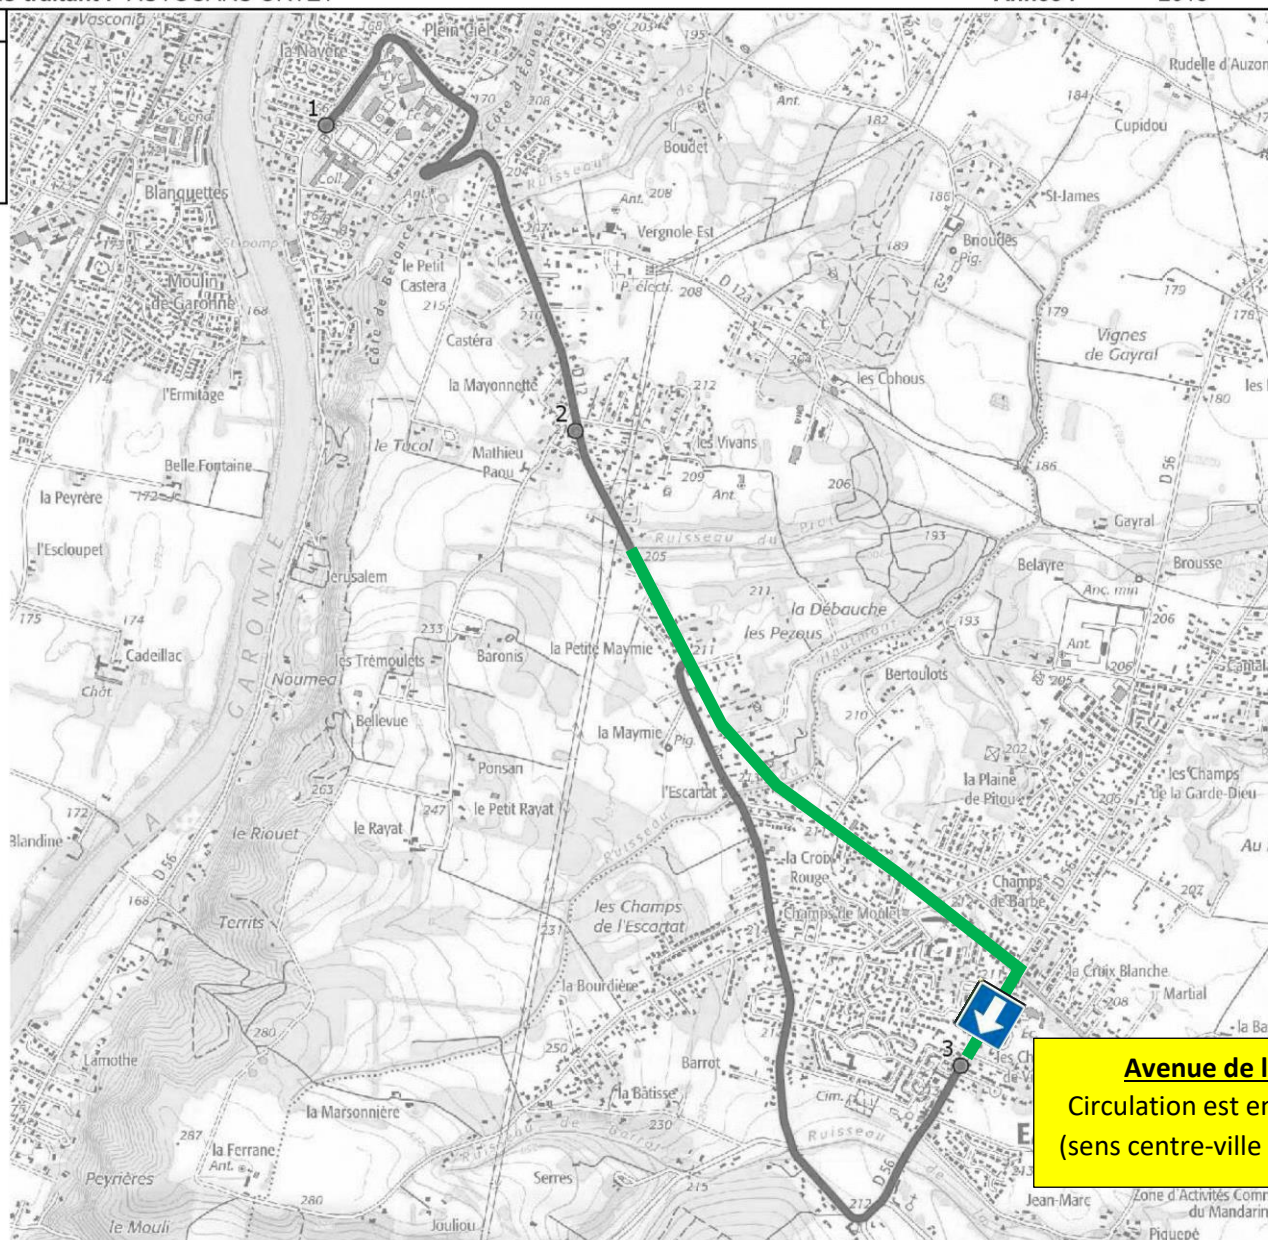

Avenue de la Mairie
Circulation est en sens unique
(sens centre-ville vers l'abbaye)

Mise à jour : 01/08/2021

Ligne : EAUNES-COLLEGE BETANCE DE MURET

Ligne N° : S2160

Marché (année de notification-durée) : 2021-7

Transporteur : GRPT VERDIE AUTOCARS - COURET VOYAGES

Km en charge : 6 Km

Nombre de places assises : 63 pl

Sous-traitant : AUTOCARS ORTET

Année : 2015

ITINERAIRE INDICATIF (RETOUR)	LM-JV--	Merc
MURET		
1. Collège Bétance	17:10	13:30
2. Poteaux Les Vivans	17:16	13:36
EAUNES		
3. Av Mairie/Imp Gayard/AB	17:22	13:42

Avenue de la Mairie
Circulation est en sens unique
(sens centre-ville vers l'abbaye)

DIRECTION DES TRANSPORTS

Mise à jour : 16/09/2019	Ligne : EAUNES-COLLEGE BETANCE MURET	Ligne N° : S2161
Marché (année de notification-durée) : 2019-6	Transporteur : ALCIS TRANSPORTS	Km en charge : 13 Km
Nombre de places assises : 59 pl	Sous-traitant :	Année : 2017