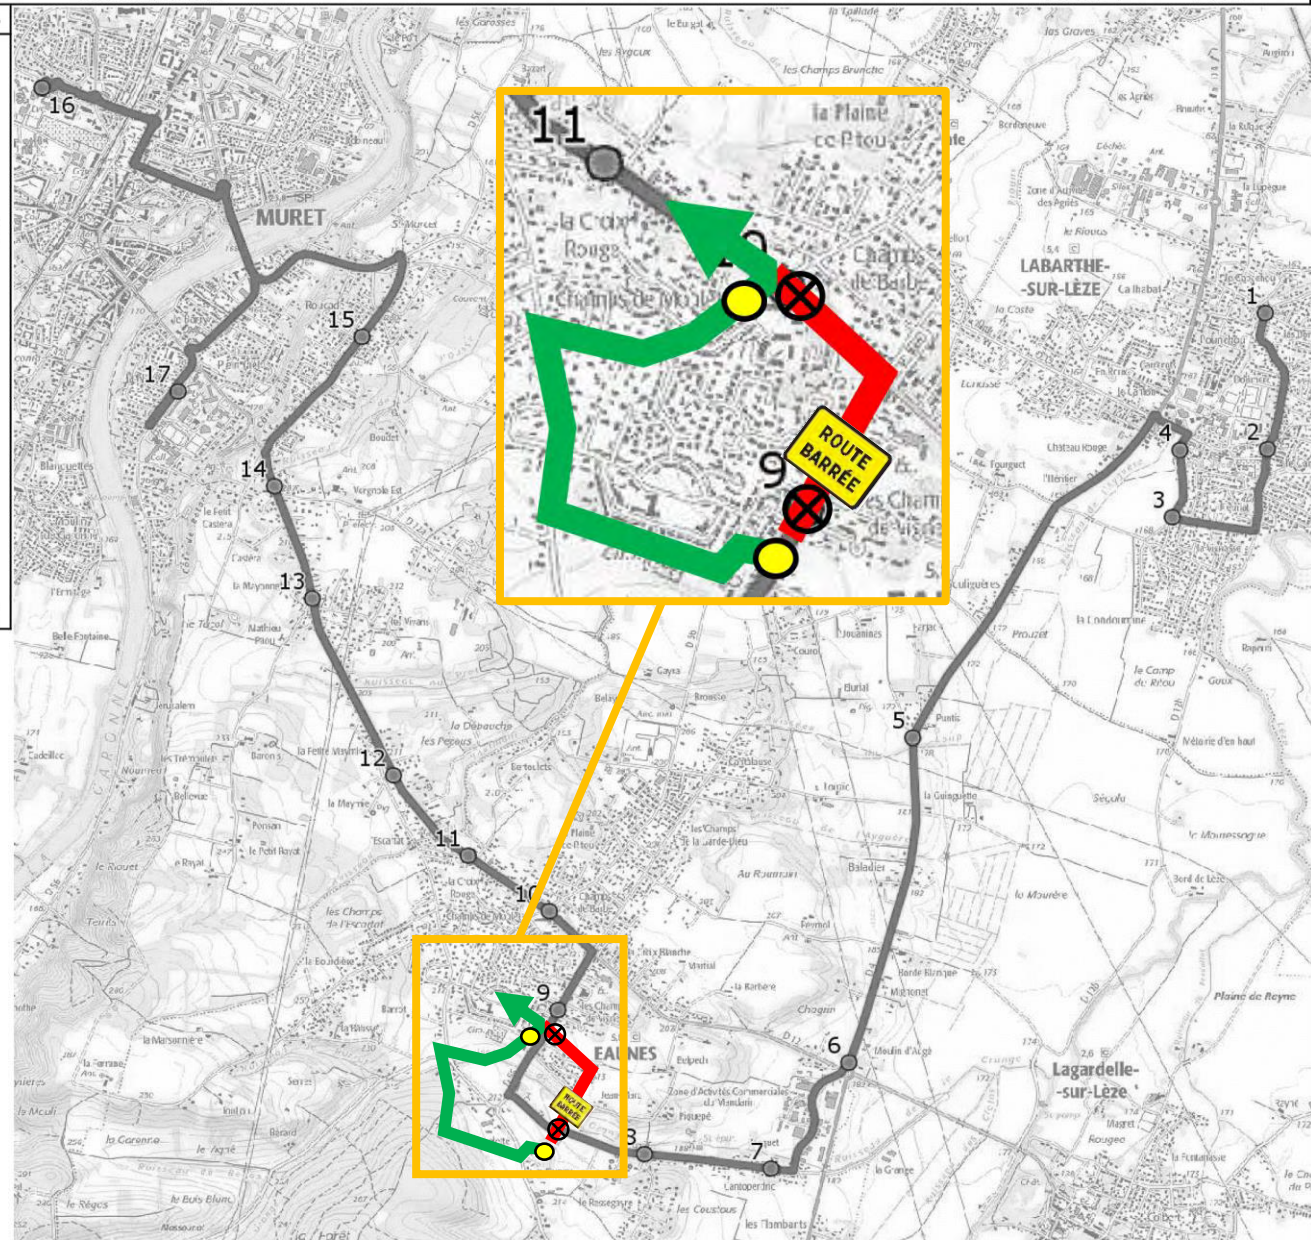

Sous-traitant :

Année : 2017

ITINERAIRE INDICATIF (ALLER)	LMMJV--
LABARTHE-SUR-LEZE	
1. Aribus _Petits Champs	07:06
2. Ch Lagardelle/Ar Village	07:08
3. ABCDn0468 Genêts	07:10
4. ABCDn1492 Campanules	07:12
EAUNES	
5. Aribus Flurial	07:13 (1)
6. Aribus Moulin d'Augé	07:15
7. Ch Cantoperdric n°1475	07:17
8. Ch Cantoperdric/Ch Graves/AB	07:18
9. Av Mairie/Imp Gayrard/AB	07:21
10. Poteaux Plaine du Pitou	07:23
11. ABCDn0478 Bertoulots	07:24
MURET	
12. ABCD 0908 Le F Croisement Avenue de la Mairie / Rue André	07:25
13. ABCDn0097 Les Ch de la Croix Rouge avant le rond-point	07:26
14. ABCDn0766 Vernole	07:28
15. ABCDn1418 Côte des Bènes	07:30
16. Lycée/LP Charles de Gaulle	07:36
17. Lycée Pierre d'Aragon	07:50 (2)

Renvoi/Nota :

1 : Attention cet arrêt s'effectue seulement le MATIN

2 : Le matin, pour la SEGPA Louisa Paulin, prendre la navette S2034

Mise à jour : 15/08/2023

Ligne : LABARTHE/LEZE-LYCEES MURET

Ligne N° : S2055

Marché (année de notification-durée) : 2019-6

Transporteur : ALCIS TRANSPORTS

Km en charge : 21 Km

Nombre de places assises : 59 pl

Sous-traitant :

Année : 2017

ITINERAIRE INDICATIF (RETOUR)	LM-JV--	Merc
MURET		
1. Lycée Pierre d'Aragon	17:40	13:25
2. Lycée/LP Charles de Gaulle	17:50	13:35
3. ABCDn1418 Côte des Bènes	17:57	13:42
4. ABCDn0766 Vernole	17:59	13:44
5. ABCDn0897 Les Vivans	18:00	13:45
6. ABCD 0898 La Petite Maymie	18:01	13:46
EAUNES		
7. ABCDn0478 Bertoulots	18:02	13:47
8. Poteaux Plaine du Pitou	18:03	13:48
9. Av Mairie/Imp Gayard/AB	18:05	13:50
10. Ch Cantoperdric/Ch Graves/AB	18:08	13:53
11. Ch Cantoperdric n°1475	18:09	13:54
LAGARDELLE-SUR-LEZE		
12. Atribus Moulin d'Augé	18:11	13:56
LABARTHE-SUR-LEZE		
13. ABCDn1492 Campanules	18:16	14:01
14. ABCDn0468 Genêts	18:17	14:02
15. Ch Lagardelle/Ar Village	18:18	14:03
16. ABCDn0959 Pradets	18:19	14:04