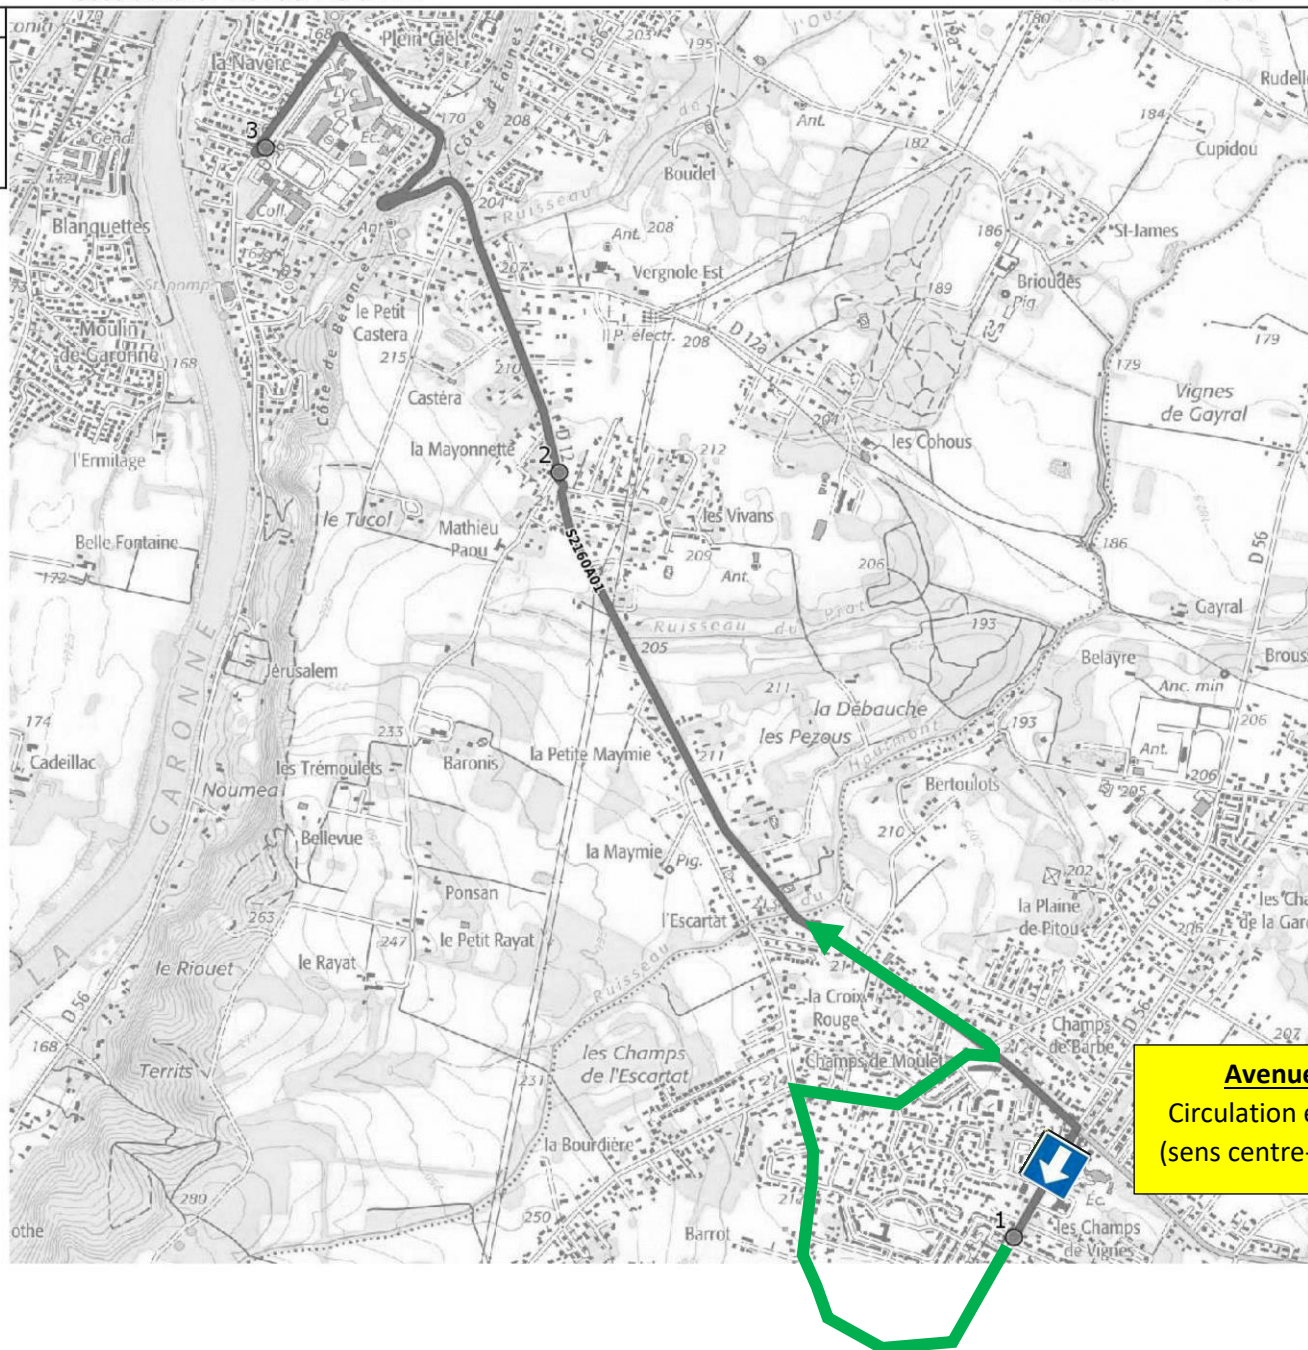

Année : 2014

ITINERAIRE INDICATIF (RETOUR)	LM-JV--	Merc
MURET		
1. Lycée Pierre d'Aragon	17:40	13:10
2. ABCDn1418 Côte des Bènes	17:49	13:19
3. ABCDn0766 Vernole	17:50	13:20
4. ABCDn0897 Les Vivans	17:51	13:21
5. ABCD 0898 La Petite Maymie	17:52	13:22
EAUNES		
6. ABCDn0478 Bertoulots	17:53	13:23
7. ABCDn1570 Croix Rouge	17:54	13:24
8. Av Mairie/Ch Beaumont/Capelete/AB	17:55	13:25
9. Av Mairie/Imp Gayrard/AB	17:57	13:27
10. ABCDn1556 Hermès	17:58	13:28
11. ABCD 1019 Chemin de Villate	17:59	13:29
12. ABCDn1596 Ariane	18:01	13:31
13. Ch Tucaut/Ch Cantalause/AB	18:02	13:32
14. ABCDn0471 Plaine du Pitou	18:03	13:33

Arrêt suspendu
HERMES

Arrêt provisoire
Croisement Avenue de la Mairie / Rue André

Mise à jour : 01/08/2021

Ligne : EAUNES-COLLEGE BETANCE DE MURET

Ligne N° : S2160

Marché (année de notification-durée) : 2021-7

Transporteur : GRPT VERDIE AUTOCARS - COURET VOYAGES

Km en charge : 5 Km

Nombre de places assises : 63 pl

Sous-traitant : AUTOCARS ORTET

Année : 2015

ITINERAIRE INDICATIF (ALLER)	LMMJV--
EAUNES	
1. Av Mairie/Imp Gayard/AB	08:07
MURET	
2. Vis à vis Les Vivans	08:14
3. Collège Bétance	08:20

Avenue de la Mairie
Circulation est en sens unique
(sens centre-ville vers l'abbaye)

Mise à jour : 01/08/2021

Ligne : EAUNES-COLLEGE BETANCE DE MURET

Ligne N° : S2160

Marché (année de notification-durée) : 2021-7