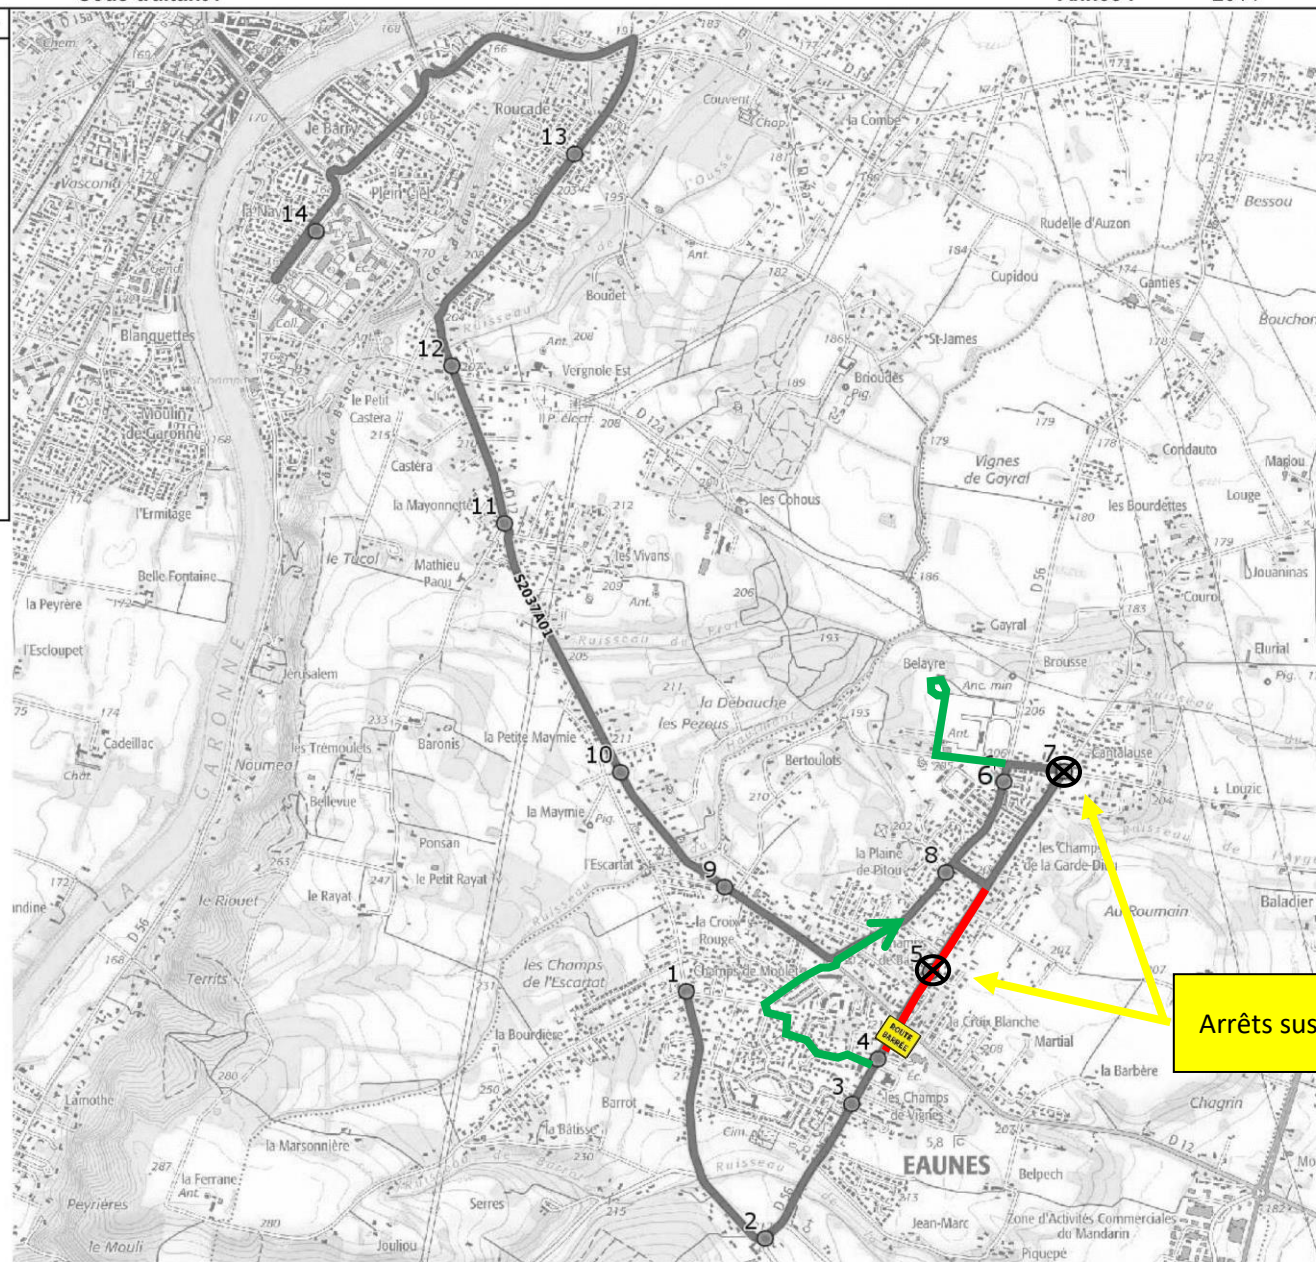

Mise à jour : 01/08/2023

Marché (année de notification-durée) : 2023-7 2BC

Nombre de places assises : 63 pl

Ligne : EAUNES-LYCEE MURET

Transporteur : VERDIE AUTOCARS

Sous-traitant :

Ligne N° : S2037

Km en charge : 11 Km

Année : 2014

ITINERAIRE INDICATIF (ALLER)	LMMJV--	
<b>EAUNES</b>		
1. ABCDn1570 Croix Rouge	7 :20	07:25
2. Av Mairie/Ch Beaumont/Capelete/AB	7 :21	07:26
3. Av Mairie/Imp Gayard/AB	7 :23	07:28
4. ABCDn1556 Hermès	7 :24	07:29
<del>5. ABCD 1019 Chemin de Villate</del>	-	07:31
6. ABCDn1596 Ariane	7 :28	07:33
<del>7. Ch Tucoul/Ch Cantalause/AB</del>	-	07:34
8. ABCDn0471 Plaine du Pitou	7 :31	07:36
9. ABCDn0478 Bertoulots	7 :33	07:38
<b>MURET</b>		
10. ABCD 0898 La Petite Maymie	7 :34	07:39
11. ABCDn0897 Les Vivans	7 :35	07:40
12. ABCDn0766 Vernole	7 :36	07:41
13. ABCDn1418 Côte des Bènes	7 :38	07:43
14. Lycée Pierre d'Aragon	7 :50	07:50

**Arrêts suspendus**

Mise à jour : 01/08/2023

Ligne : EAUNES-LYCEE MURET

Ligne N° : S2037

Marché (année de notification-durée) : 2023-7 2BC

Transporteur : VERDIE AUTOCARS

Km en charge : 11 Km

Nombre de places assises : 63 pl

Sous-traitant :

Année : 2014

ITINERAIRE INDICATIF (RETOUR)	LM-JV--	Merc
MURET		
1. Lycée Pierre d'Aragon	17:40	13:10
2. ABCDn1418 Côte des Bènes	17:49	13:19
3. ABCDn0766 Vernole	17:50	13:20
4. ABCDn0897 Les Vivans	17:51	13:21
5. ABCD 0898 La Petite Maymie	17:52	13:22
EAUNES		
6. ABCDn0478 Bertoulots	17:53	13:23
7. ABCDn1570 Croix Rouge	17:54	13:24
8. Av Mairie/Ch Beaumont/Capelete/AB	17:55	13:25
9. Av Mairie/Imp Gayard/AB	17:57	13:27
10. ABCDn1556 Hermès	17:58	13:28
<del>11. ABCD 1019 Chemin de Villate</del>	<del>17:59</del>	<del>13:29</del>
12. ABCDn1596 Ariane	18:01	13:31
<del>13. Ch Tucaut/Ch Cantalause/AB</del>	<del>18:02</del>	<del>13:32</del>
14. ABCDn0471 Plaine du Pitou	18:03	13:33