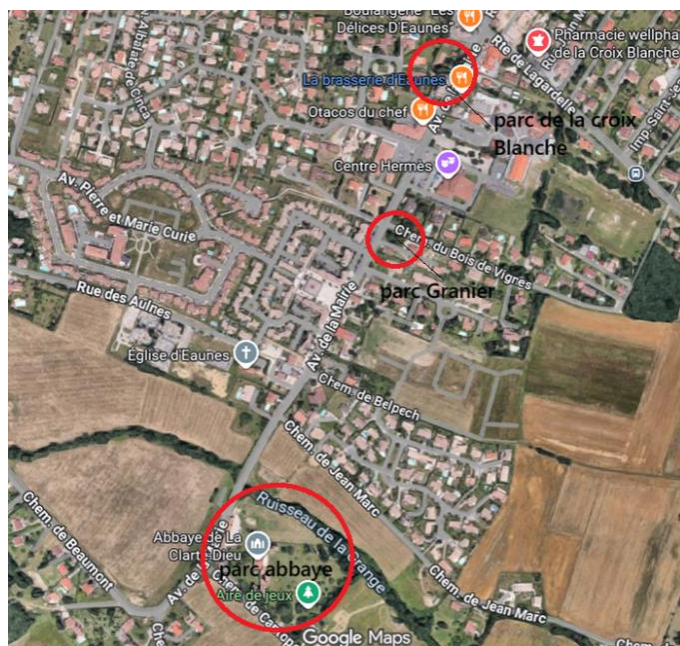

# RECENSEMENT DES LIEUX DE RAFFRAICHISSEMENTS SUR LA COMMUNE D'EAUNES

- 4 Points d'eau (fontaine) :
  - 1 Parking Mairie
  - 1 City stade
  - 2 Halle : 1 de part et d'autre, à côté de la Police Municipale
- 3 parcs communaux ombragés :
  - Parc de la Croix Blanche
  - Parc de l'Abbaye
  - Parc Granier

- 2 zones naturelles très ombragées :
  - Bois communal au bout du Chemin du Bois des Vignes
  - Bois Communal à côté de l'Ecole Audouin

- AQUA ELNA (parc de l'Abbaye) : aire de jeux aquatique