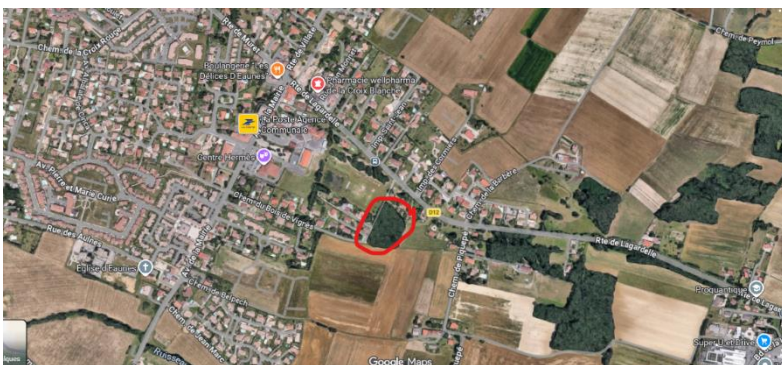

# RECENSEMENT DES LIEUX DE RAFFRAICHISSEMENTS SUR LA COMMUNE D'EAUNES

- 4 Points d'eau (fontaine) :
  - 1 Parking Mairie
  - 1 City stade
  - 2 Halle : 1 de part et d'autre, à côté de la Police Municipale
- 3 parcs communaux ombragés :
  - Parc de la Croix Blanche
  - Parc de l'Abbaye
  - Parc Granier

- 2 zones naturelles très ombragées :
  - Bois communal au bout du Chemin du Bois des Vignes
  - Bois Communal à côté de l'Ecole Audouin

- AQUA ELNA (parc de l'Abbaye) : aire de jeux aquatique